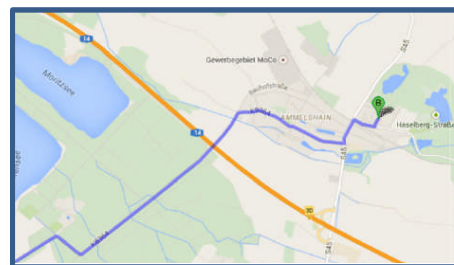

Handy: 0173 68 65 291

E-Mail:

wagner.wolfram@web.de

Grundriss

Genießen Sie unsere schöne Gegend nahe dem „Neuseenland“:

- Fahrradtouren (2 Fahrräder sind vorhanden)
- zum Turmuhrenmuseum nach Naunhof (4 km)
- nach Grimma (12 km)
- nach Wurzen (10 km)
- zum Grillensee (2 km)
- zum Moritzsee (3 km)
- zum Freibad Naunhof (5 km)
- zum Tauchsportzentrum Ammelshain (500 m)
- Höhenklettergarten Albrechtshain (2 km)
- Leipzig Zentrum (ca. 1/2 h Autofahrt)
- Dresden Zentrum (ca. 1 h Autofahrt)

Urlaub im Leipziger Land

Zimmer/Ferienwohnung
„Am Haselberg“

Separater Eingang im Haus

Ruhige Lage