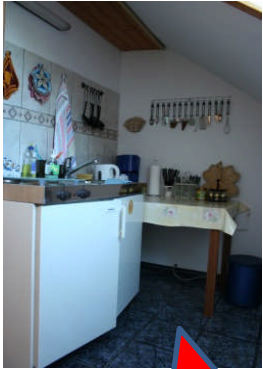

Zimmer/Ferienwohnung „Am Haselberg“ in Ammelshain

2 Zweibettzimmer oder ganze abgeschlossene Ferienwohnung mit Kochecke
an 6 Gäste zu vermieten

Doppelzimmer(Wohnzimmer FW) :
40,00 €/d

Doppelzimmer
(Schlafzimmer FW): 35,00 €/d

Urlaub im Leipziger Land

Zimmer/Ferienwohnung
„Am Haselberg“

Separater Eingang im Haus

Ruhige Lage