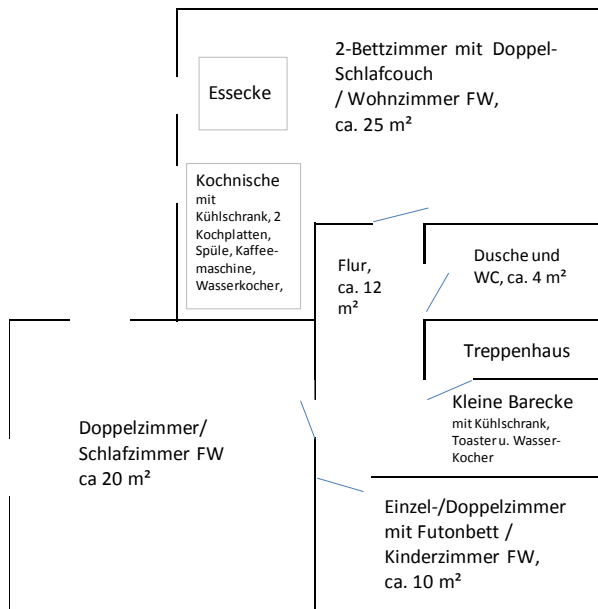

Zimmer/Ferienwohnung „Am Haselberg“ in Ammelshain

2 Zweibettzimmer oder ganze abgeschlossene Ferienwohnung mit Kochecke
an 6 Gäste zu vermieten

Doppelzimmer(Wohnzimmer FW) :
40,00 €/d

Doppelzimmer
(Schlafzimmer FW): 35,00 €/d

Einzel- oder
Doppelzimmer
(kleines
Schlafzimmer
FW): 25,00 €/d

Gesamte Ferienwohnung 60 €/d

Zimmer/Ferienwohnung „Am Haselberg“

Familie Wagner,
Unterer Haselberg 34
04683 Ammelshain

Tel.: 034293 32946

Fax: 034293 32980

Handy: 0173 68 65 291

E-Mail:

wagner.wolfram@web.de

Grundriss

Genießen Sie unsere schöne Gegend nahe dem „Neuseenland“:

- Fahrradtouren (2 Fahrräder sind vorhanden)
- zum Turmuhrenmuseum nach Naunhof (4 km)
- nach Grimma (12 km)
- nach Wurzen (10 km)
- zum Grillensee (2 km)
- zum Moritzsee (3 km)
- zum Freibad Naunhof (5 km)
- zum Tauchsportzentrum Ammelshain (500 m)
- Höhenklettergarten Albrechtshain (2 km)
- Leipzig Zentrum (ca. 1/2 h Autofahrt)
- Dresden Zentrum (ca. 1 h Autofahrt)

Urlaub im Leipziger Land

Zimmer/Ferienwohnung
„Am Haselberg“

Separater Eingang im Haus

Ruhige Lage