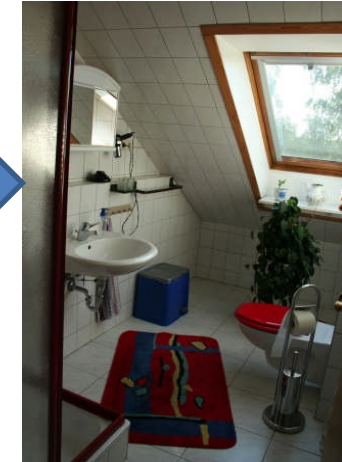

Zimmer/Ferienwohnung „Am Haselberg“ in Ammelshain

2 Zweibettzimmer oder ganze abgeschlossene Ferienwohnung mit Kochecke
an 6 Gäste zu vermieten

Doppelzimmer(Wohnzimmer FW) :
40,00 €/d

Doppelzimmer
(Schlafzimmer FW): 35,00 €/d

Einzel- oder
Doppelzimmer
(kleines
Schlafzimmer
FW): 25,00 €/d

Gesamte Ferienwohnung 60 €/d

Zimmer/Ferienwohnung „Am Haselberg“

Familie Wagner,
Unterer Haselberg 34
04683 Ammelshain

Tel.: 034293 32946

Fax: 034293 32980

Urlaub im Leipziger Land

Zimmer/Ferienwohnung
„Am Haselberg“

Separater Eingang im Haus

Ruhige Lage